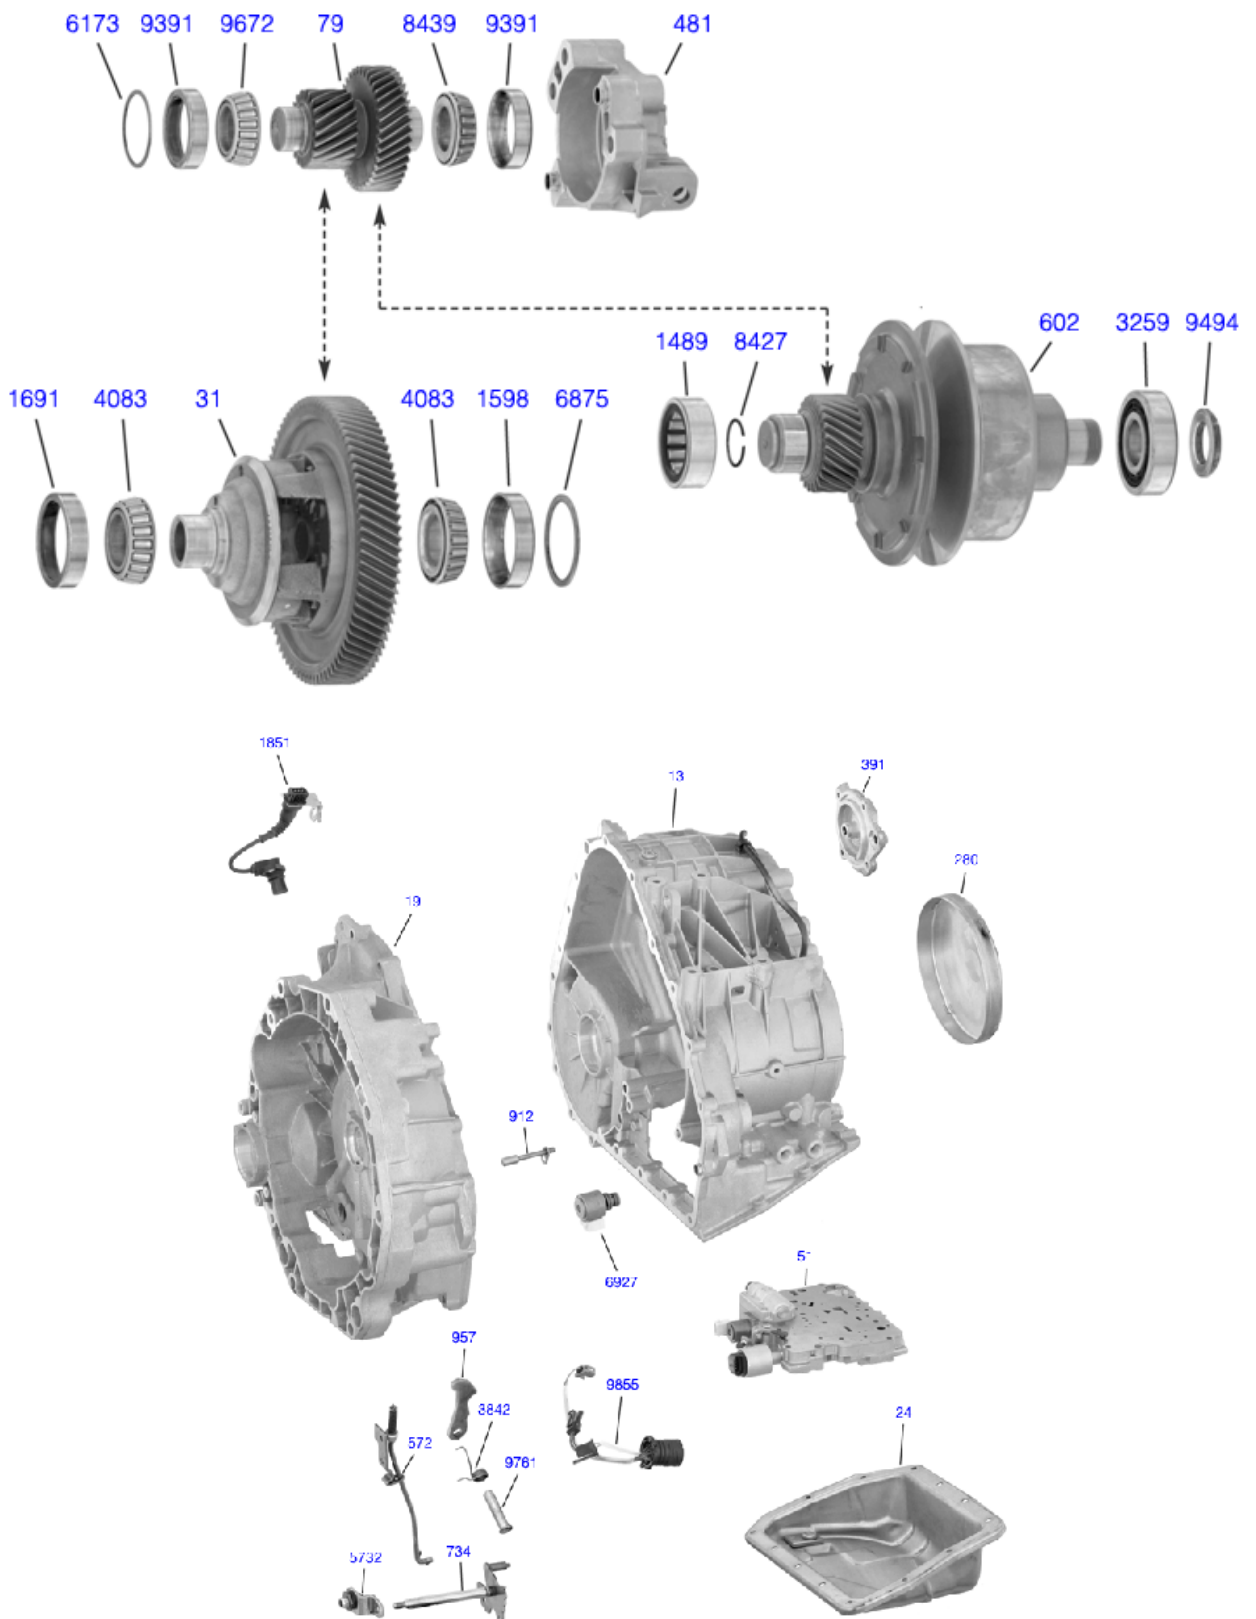

# VT1F Mini CVT

Automatic transmission

© F.M. Auto & Servizi  
Drivetrain specialists  
[www.fmautoeservizi.com](http://www.fmautoeservizi.com)  
[info@fmautoeservizi.it](mailto:info@fmautoeservizi.it)

FM Auto&Servizi