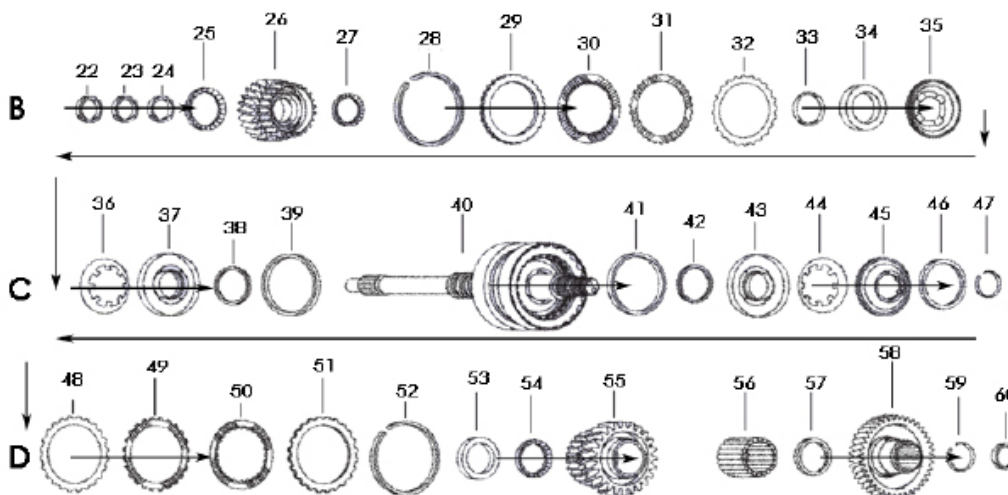

# MB 722.7

Automatic transmission

© F.M. Auto & Servizi  
Drivetrain specialists  
[www.fmautoeservizi.com](http://www.fmautoeservizi.com)  
[info@fmautoeservizi.it](mailto:info@fmautoeservizi.it)

**FM Auto&Servizi**  
CAMBI AUTOMATICI  
Drivetrain specialists