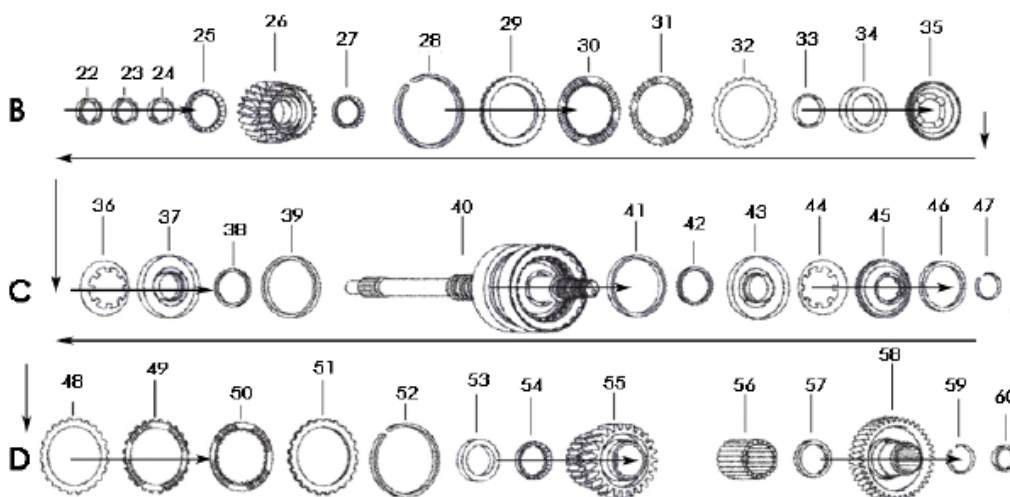

# MB 722.7

Automatic transmission

© F.M. Auto & Servizi  
Drivetrain specialists  
[www.fmautoeservizi.com](http://www.fmautoeservizi.com)  
[info@fmautoeservizi.it](mailto:info@fmautoeservizi.it)

**FM Auto&Servizi**  
CAMBI AUTOMATICI  
Drivetrain specialists