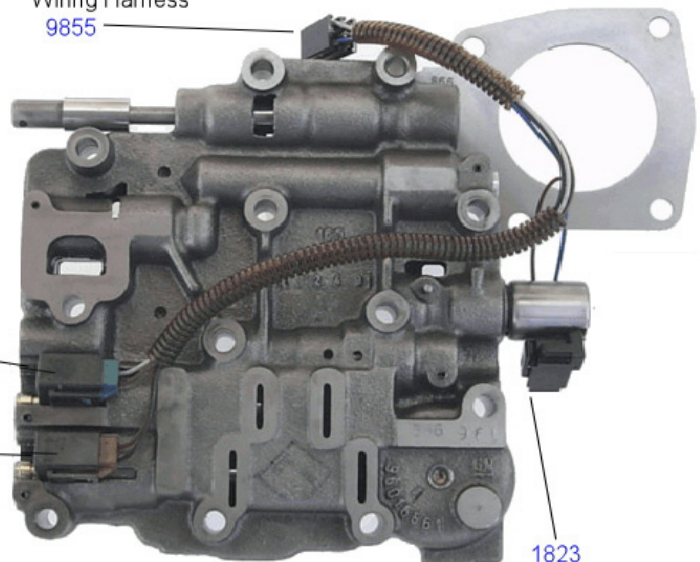

T.C.C. Solenoid 1999

6927 Force Motor

Wiring Harness 9855

2-3 Shift Solenoid 8437

440 1-2 Shift Solenoid

1823 PWM Band Control Solenoid