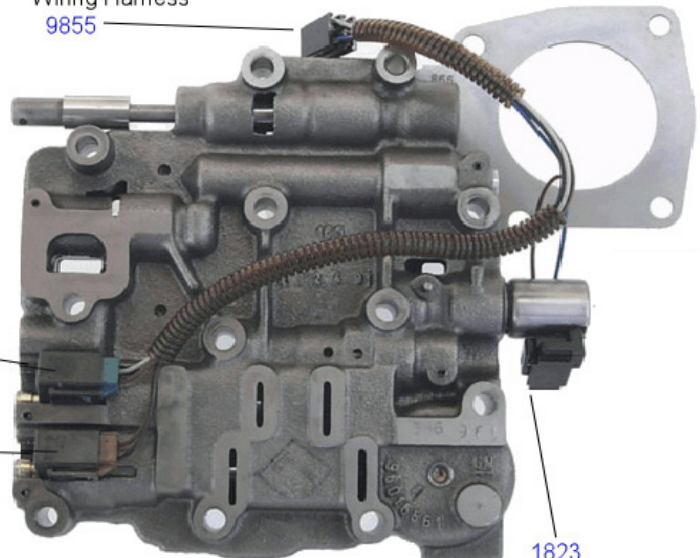

T.C.C. Solenoid 1999

6927 Force Motor

Wiring Harness 9855

2-3 Shift Solenoid 8437

440 1-2 Shift Solenoid

1823 PWM Band Control Solenoid