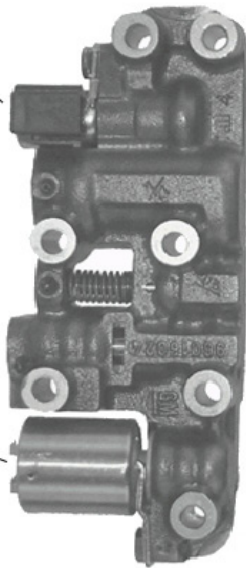

T.C.C. Solenoid 1999

6927 Force Motor

Wiring Harness 9855

2-3 Shift Solenoid 8437

440 1-2 Shift Solenoid

1823 PWM Band Control Solenoid