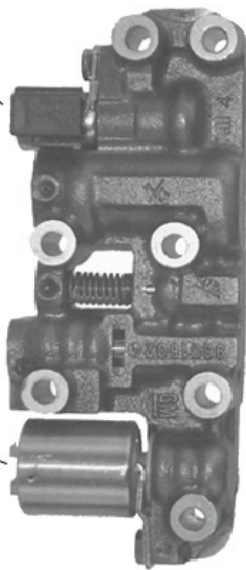

T.C.C. Solenoid 1999

6927 Force Motor

Wiring Harness 9855

2-3 Shift Solenoid 8437

440 1-2 Shift Solenoid

1823 PWM Band Control Solenoid