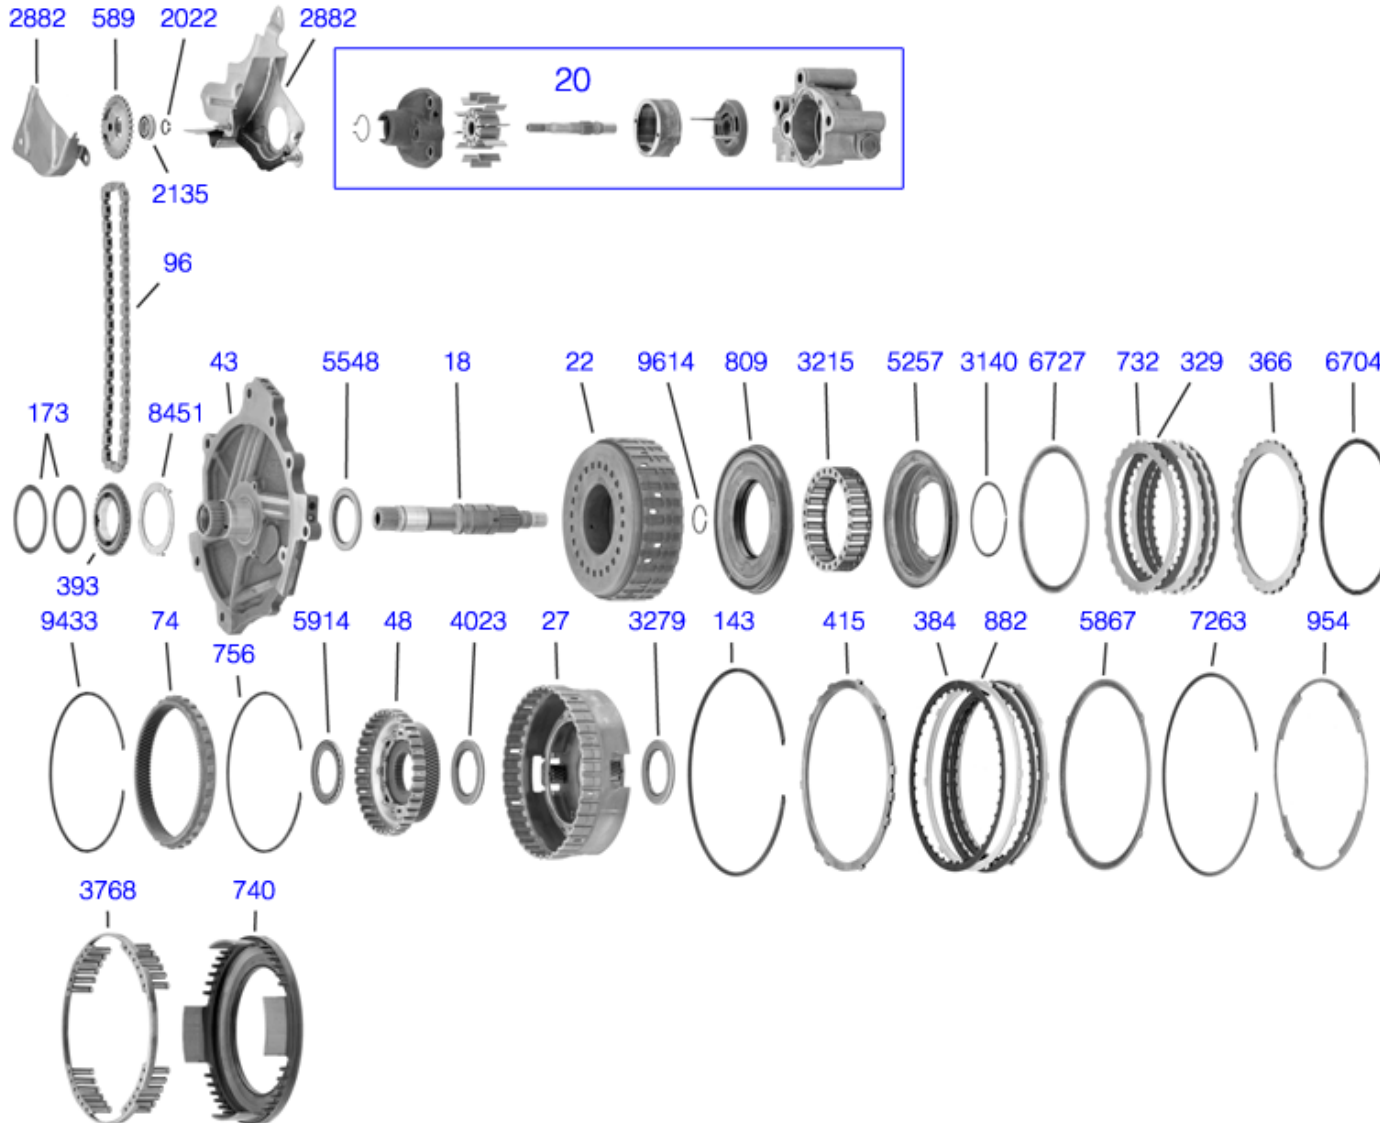

# JF 011E - RE OF10A Automatic transmission

© F.M. Auto & Servizi  
 Drivetrain specialists  
[www.fmautoeservizi.com](http://www.fmautoeservizi.com)  
[info@fmautoeservizi.it](mailto:info@fmautoeservizi.it)