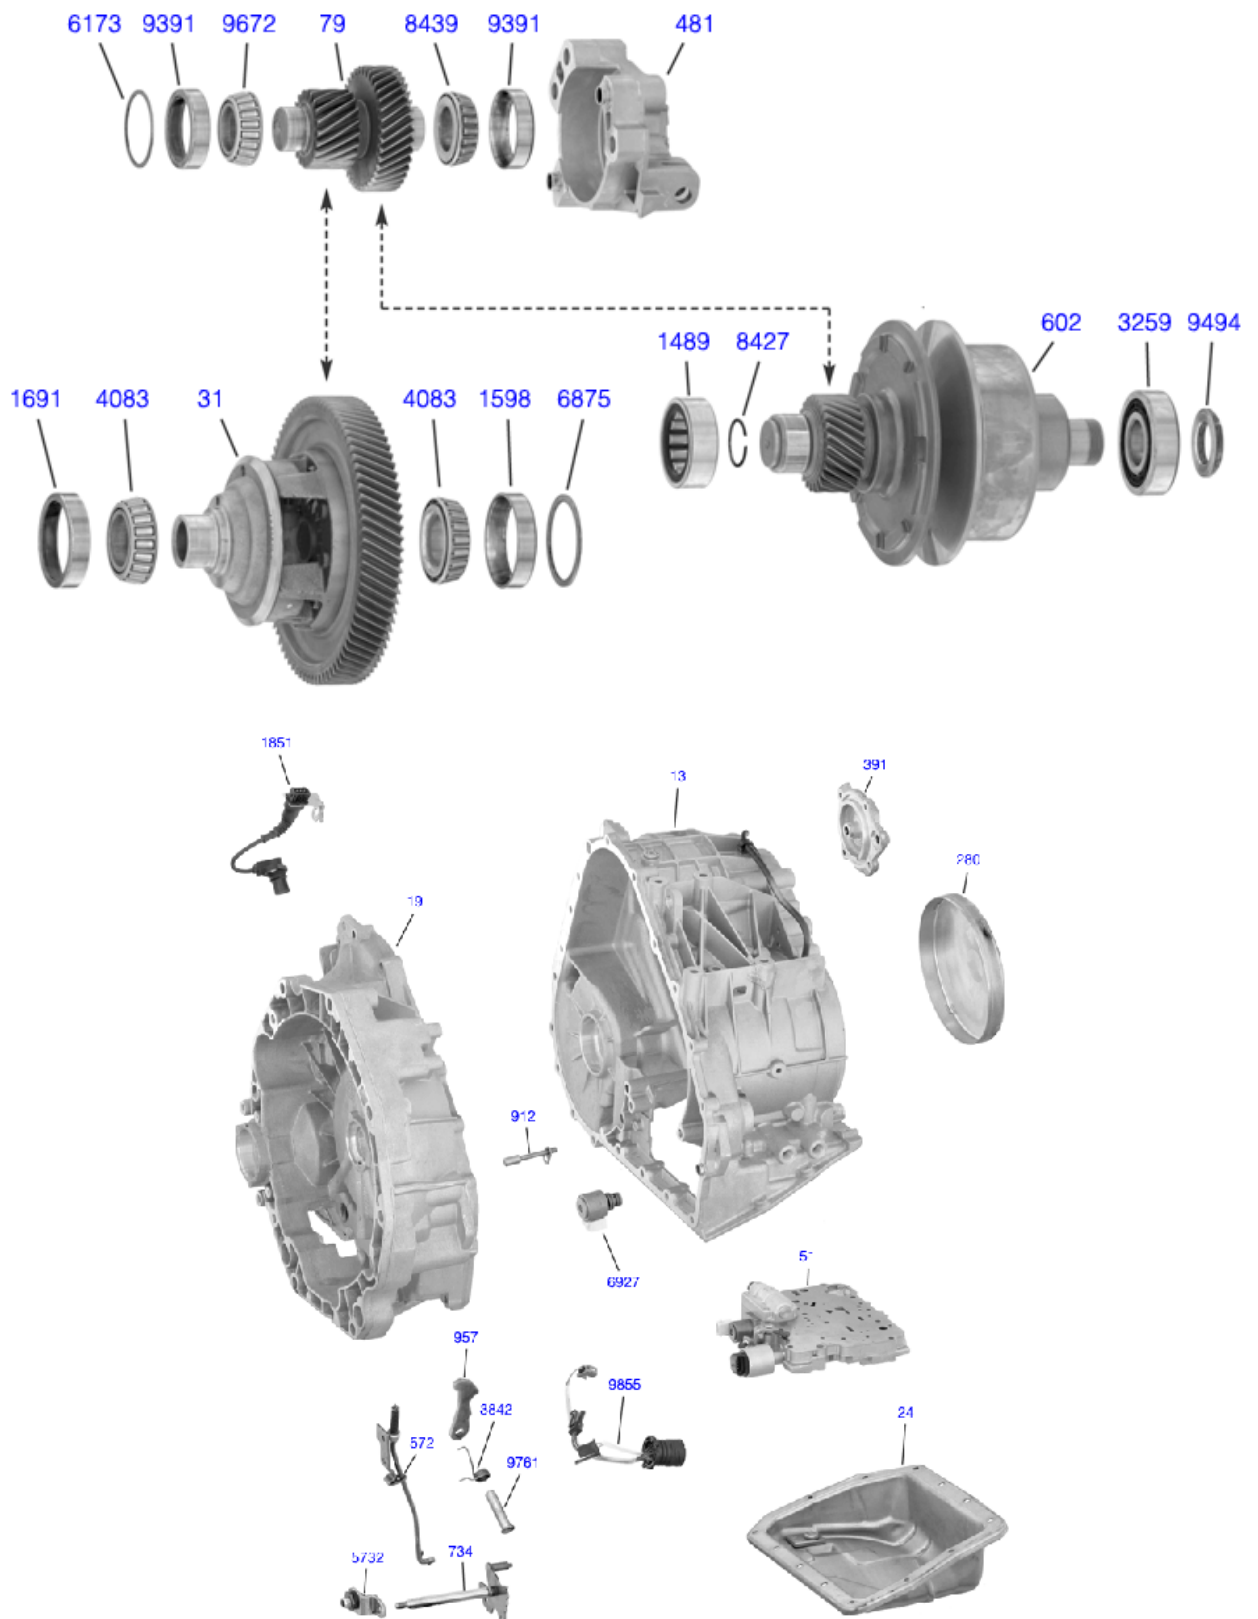

FM Auto&Servizi
CAMBI AUTOMATICI
Drivetrain specialists

VT1F Mini CVT

Automatic transmission

© F.M. Auto & Servizi
Drivetrain specialists
www.fmautoeservizi.com
info@fmautoeservizi.it

FM Auto&Servizi
CAMBI AUTOMATICI
Drivetrain specialists